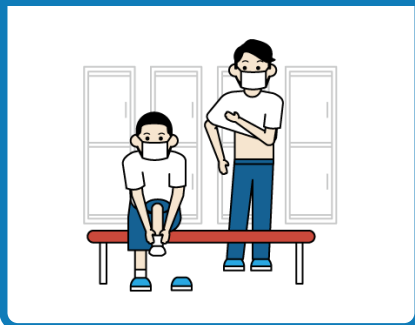

# 学校生活のコロナ対策

- ✓ 感染力が強い変異株は、若い皆さんにも感染リスクが高く、重症化の可能性も！
- ✓ マスクを外した瞬間が危険大！
- ✓ 学校内だけでなく、放課後や休日にも感染対策の徹底を！

## マスクを外しやすいシーンの例

部活動のリスクシーン 動画もチェック

！ 昼食中は会話をしない

！ 着替中もマスク

！ 休憩中もマスク 水分補給中は話さない