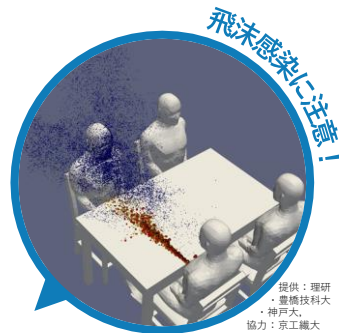

# 学校生活のコロナ対策

- ✓ 感染力が強い変異株は、若い皆さんにも感染リスクが高く、重症化の可能性も！
- ✓ マスクを外した瞬間が危険大！
- ✓ 学校内だけでなく、放課後や休日にも感染対策の徹底を！

## マスクを外しやすいシーンの例

部活動のリスクシーン 動画もチェック

！ 昼食中は会話をしない

！ 着替中もマスク

！ 休憩中もマスク 水分補給中は話さない